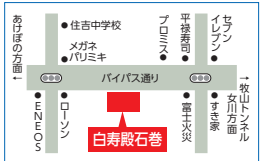

仏具セット付に限りオリジナル仏具を進呈

檜本尊	掛軸	常花セット	高月(一対)
茶湯器セット	仏器(一対)	仏器台	香炉(5.0)
ローソク立(一対)	線香差	リン一式	マッチ消し
灰ならし	香炉灰	ローソク消し	おそうじセット

専門店ならではの知識と品揃え
〈各宗葬儀施行・仏壇・仏具〉
年中無休/24時間受付・寝台業務

白寿殿

☎0225-96-3232 E-Mail hakujuden.ishinomaki@gmail.com
石巻市東中里2丁目9-18(バイパス通り沿) ホームページ <https://www.i-hakujuden.com>